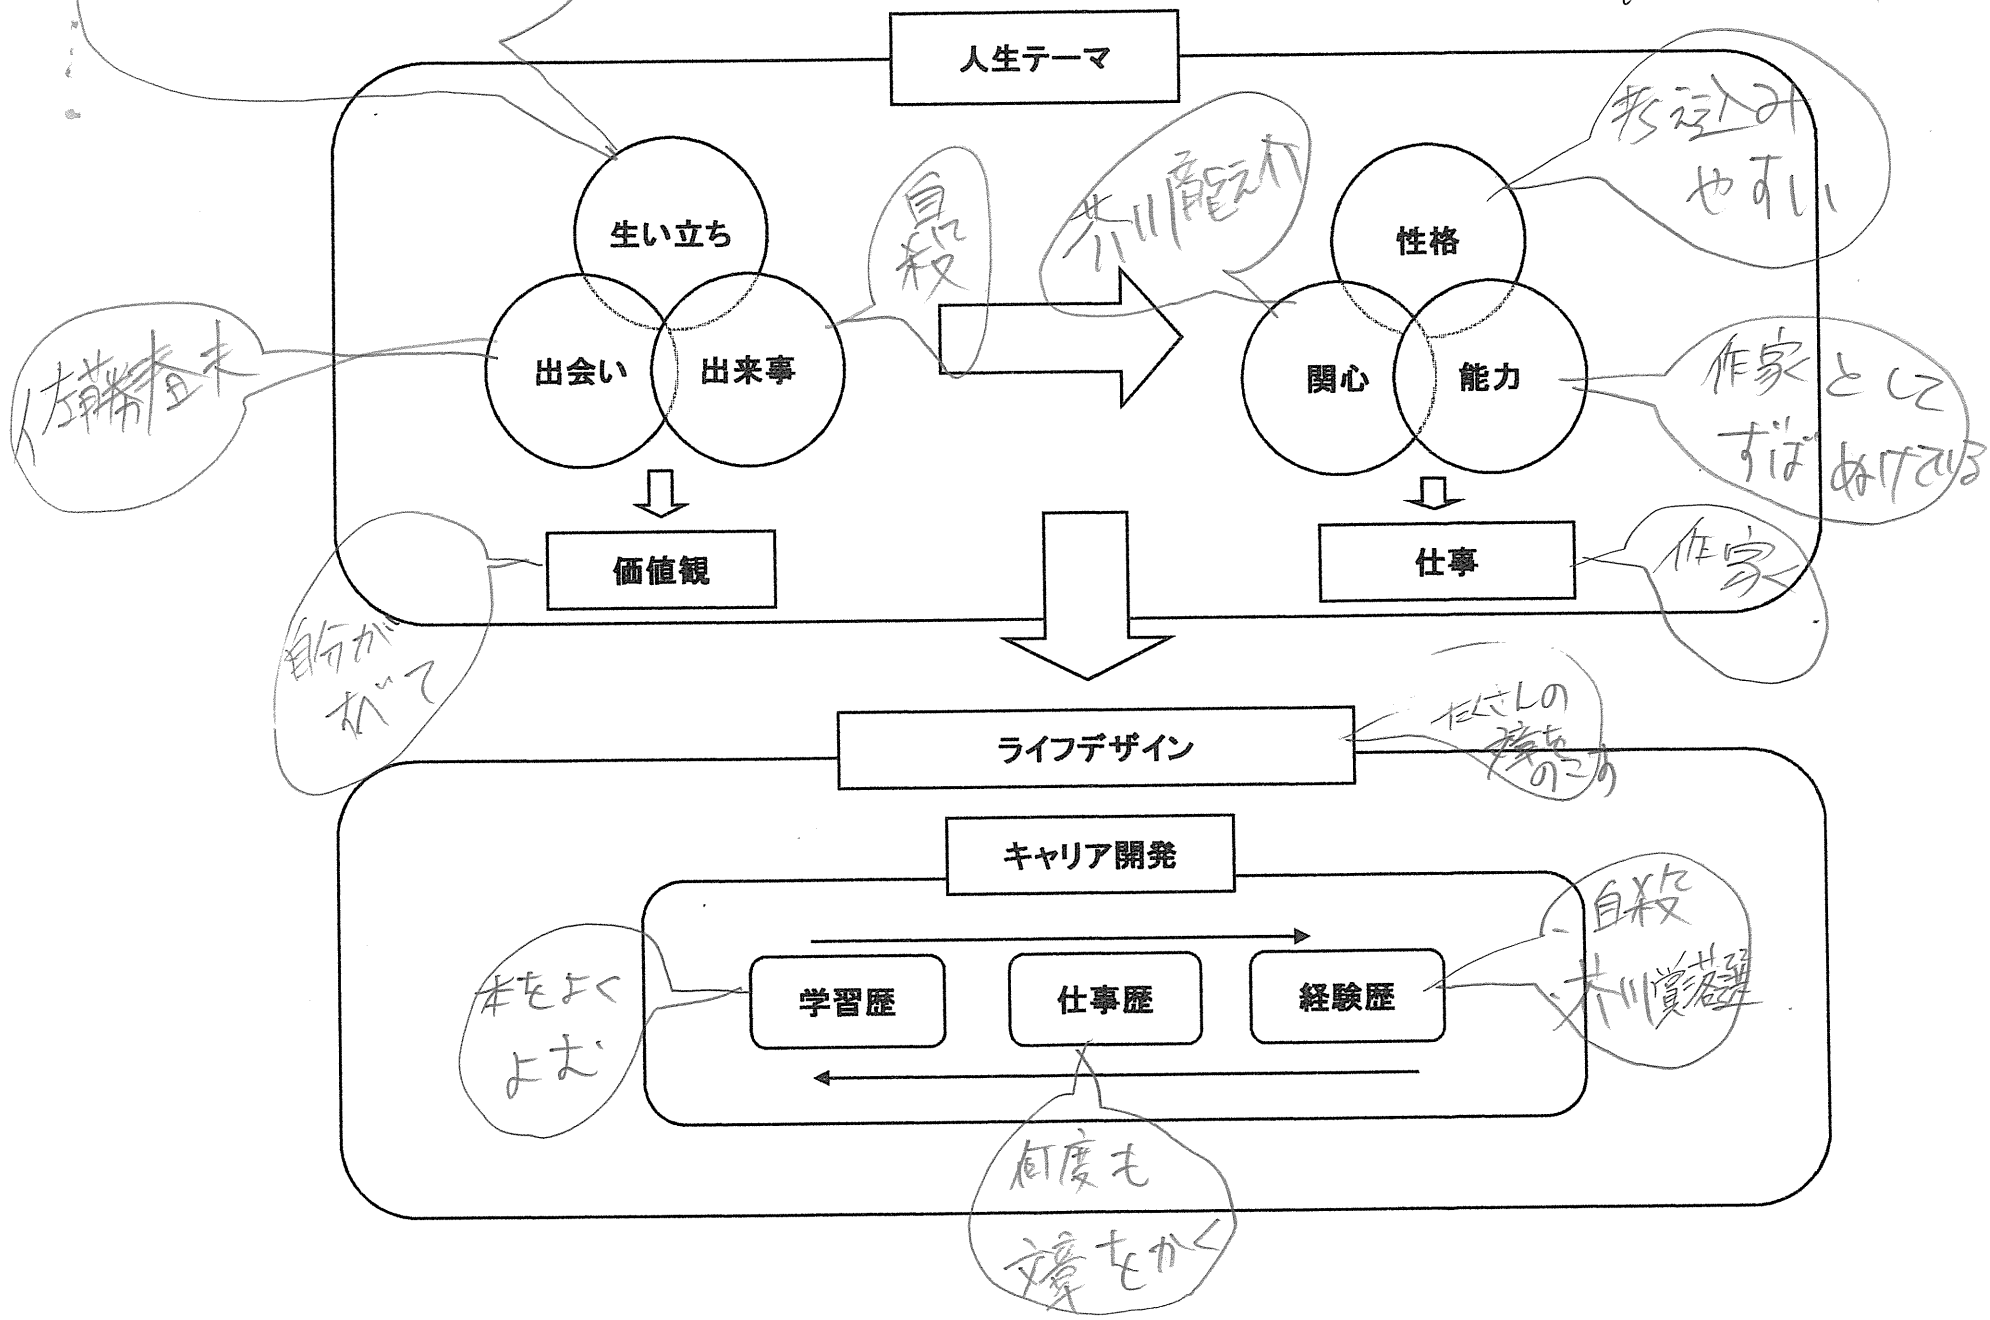

# 太宰治の人生鳥瞰図

2011/05/6  
岩間 義日

# 榊治の人生鳥瞰図

親: 大地主

人生テーマ

価値観

仕事

ライフデザイン

キャリア開発

木村賞

自殺  
木村賞落選

毎度の境をかく