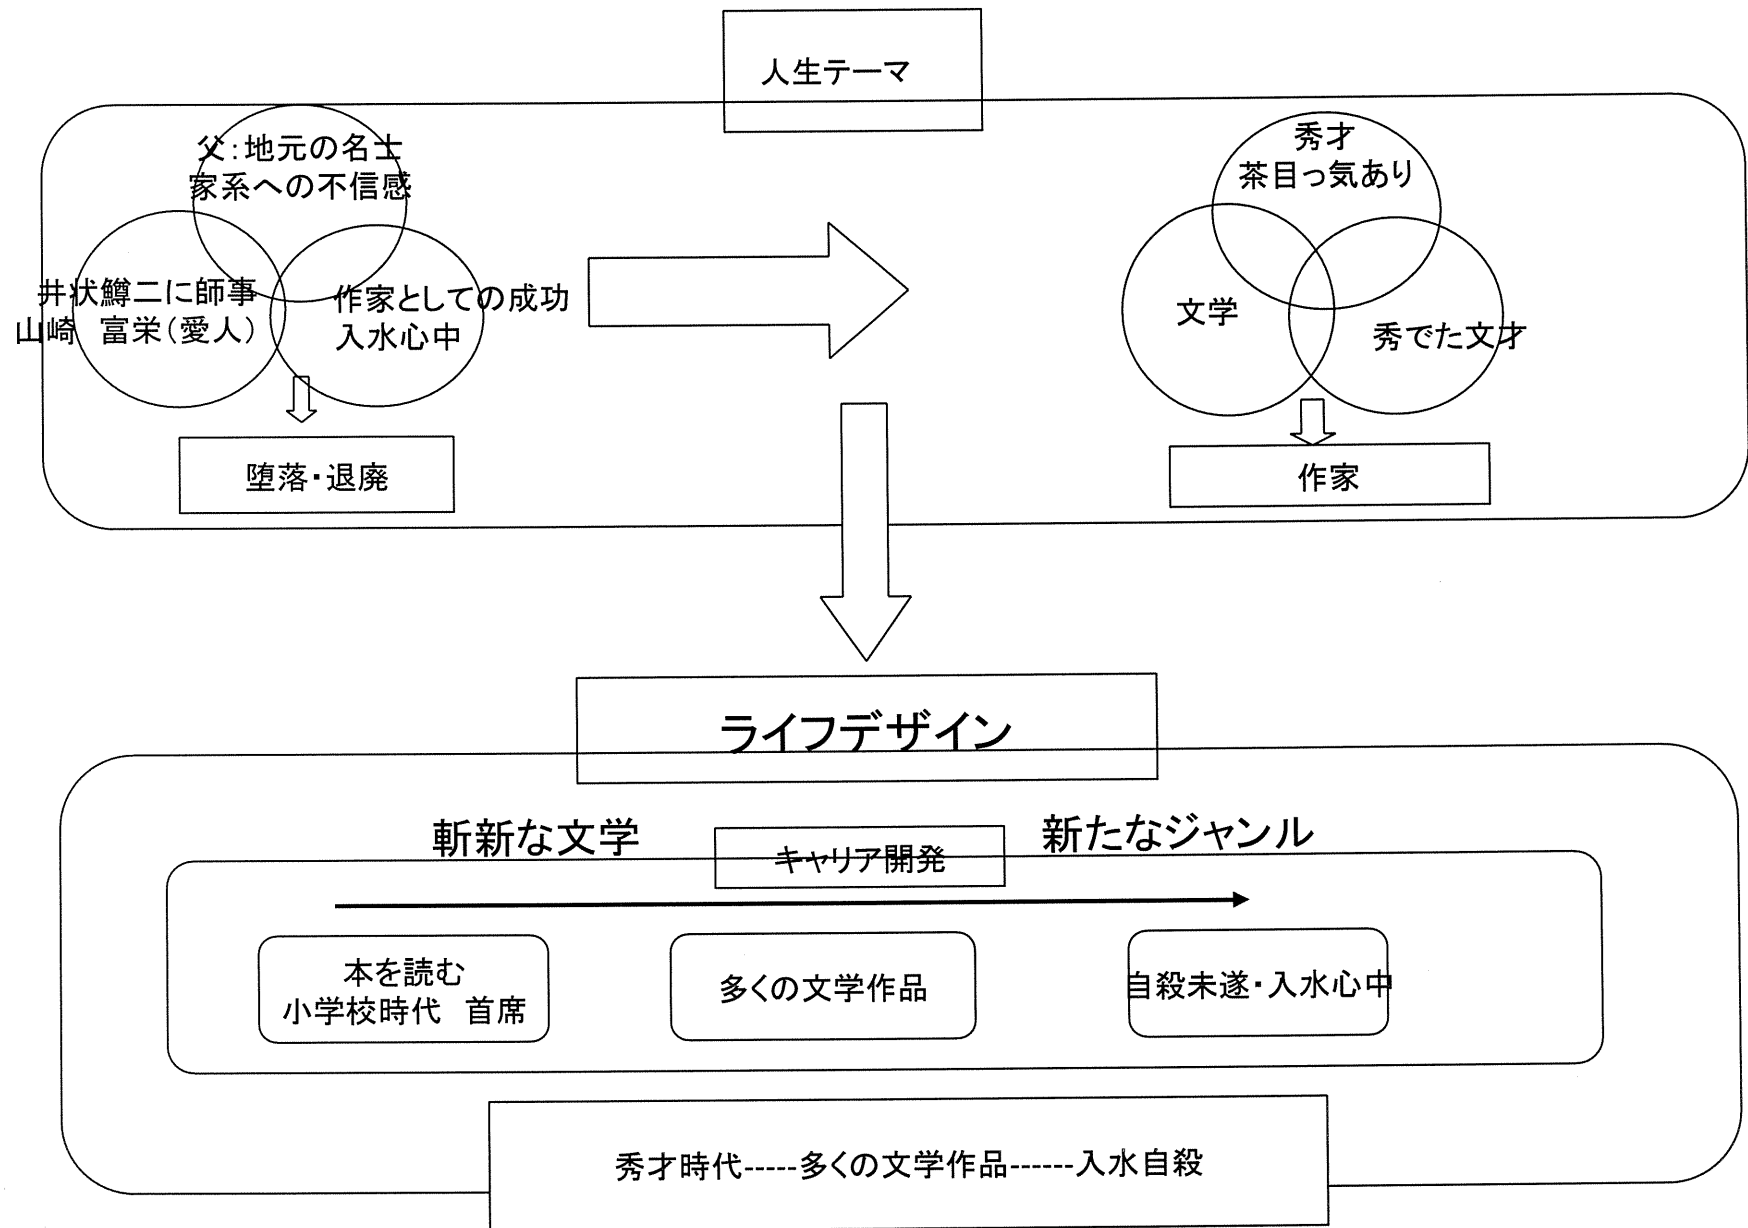

# 太宰治の人生鳥瞰図

2011/05/6  
岩間 義日

# 榊治の人生鳥瞰図

親: 大地主

人生テーマ

価値観

仕事

ライフデザイン

キャリア開発

木村賞

自殺  
木村賞落選

毎度の境をかく