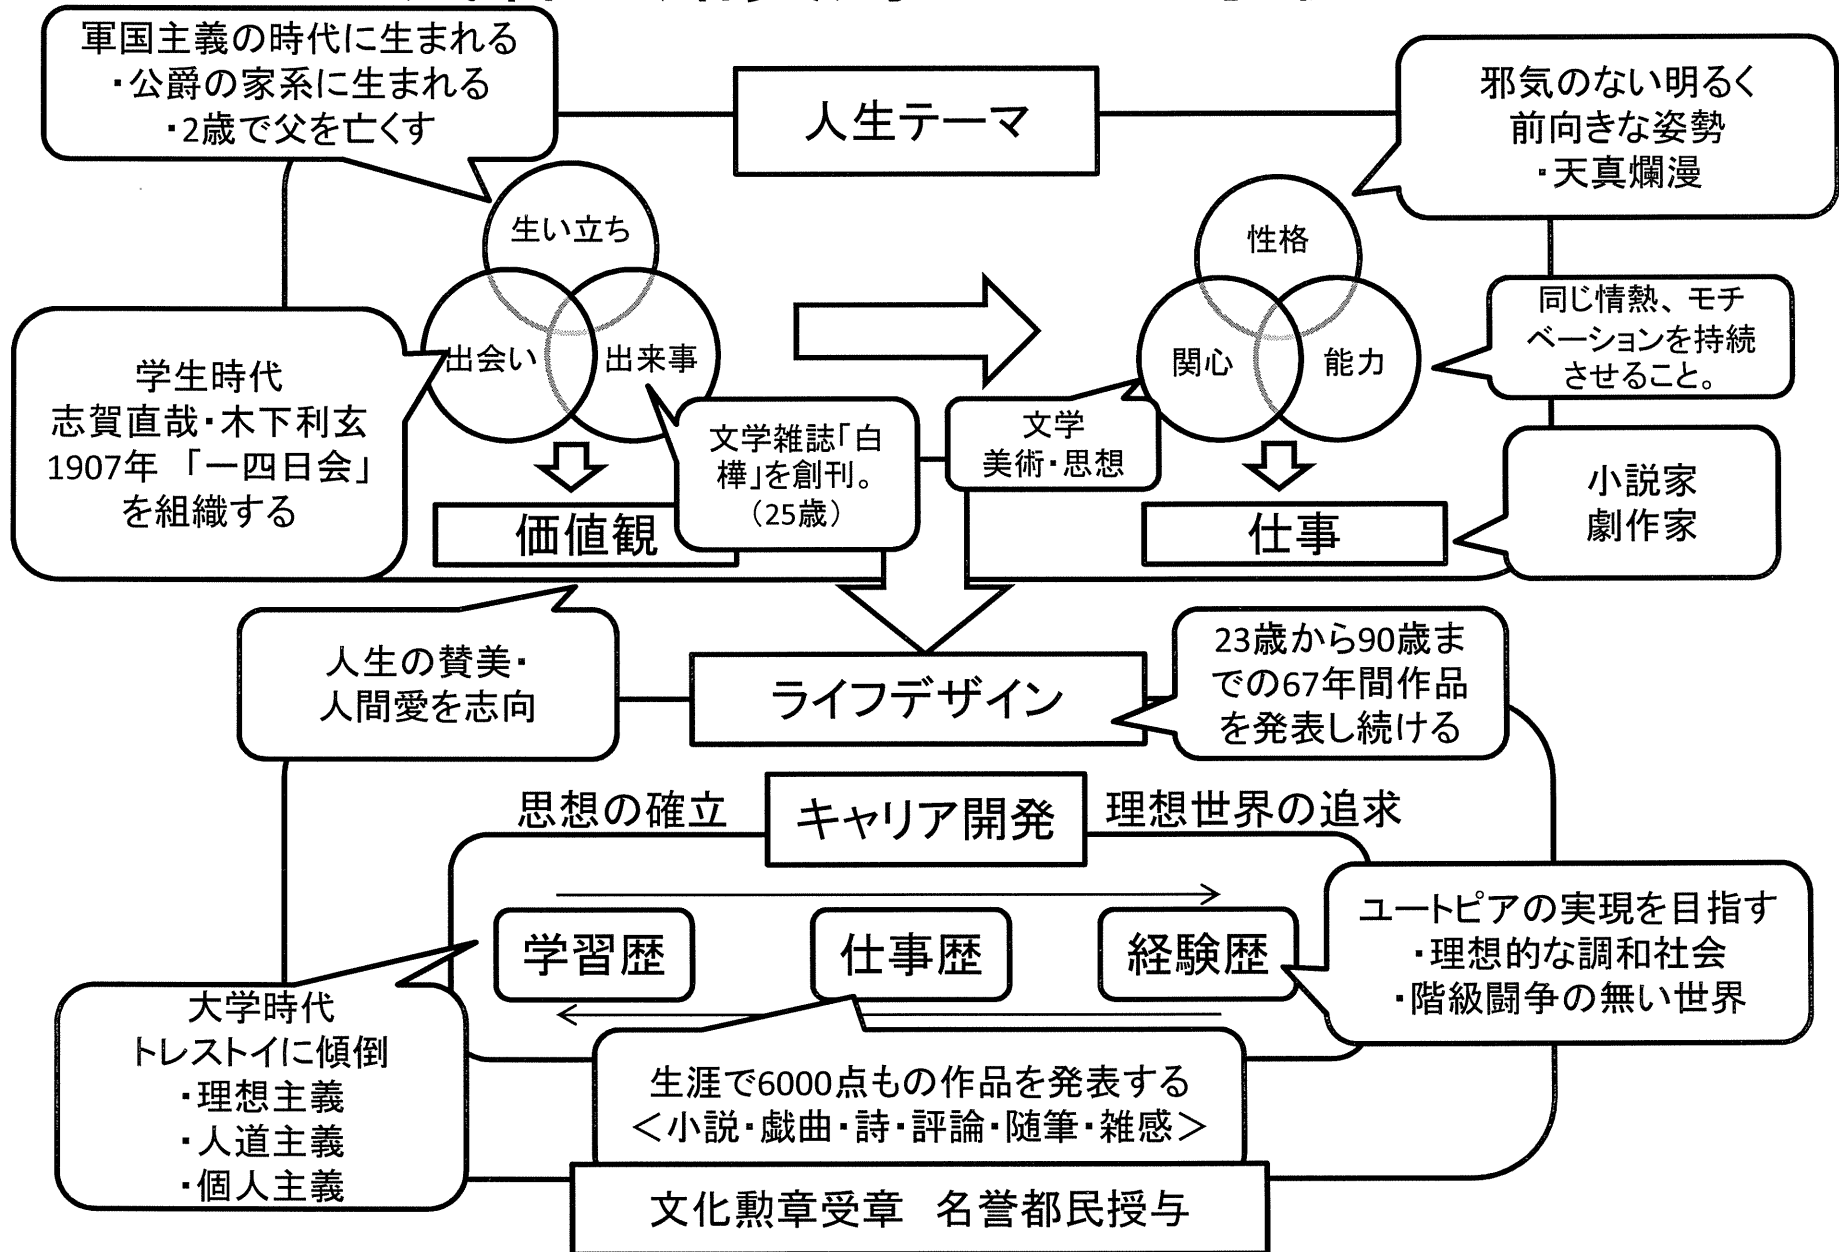

武者小路実篤の人生鳥瞰図

3.7 (2024) 24