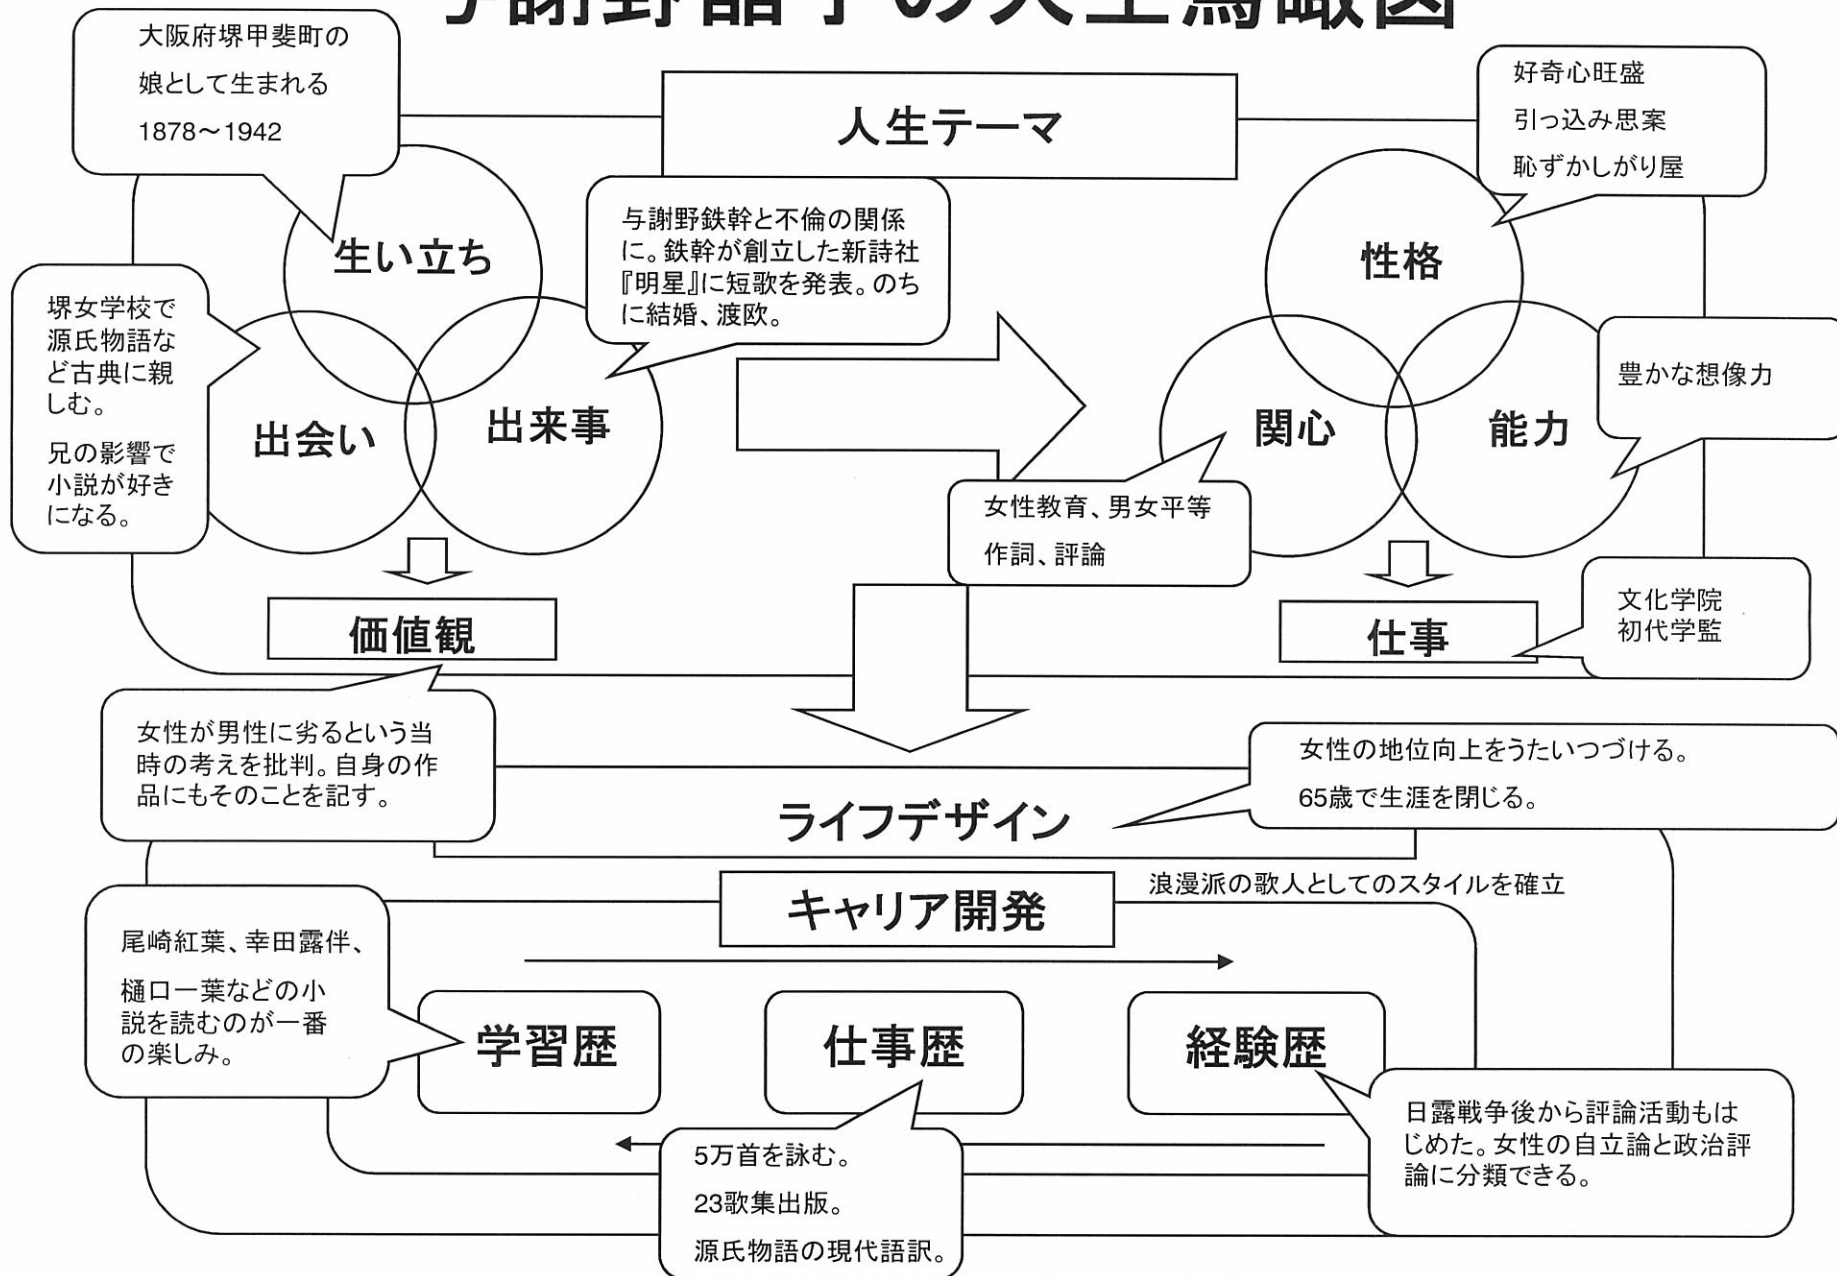

与謝野晶子の人生鳥瞰図

与謝野晶子の人生鳥瞰図

与謝野晶子

与謝野 晶子

20811277 二里木 ジン

与謝野晶子

旦那
与謝野鉄幹

東京

1901年 歌集『みだれ髪』
を出版

1901年 鉄幹と結婚

1902年 石川啄木が与謝
野家を訪れ『明星』に参加

1921年 『文化学院』の創
設の手伝い

1923年 関東大震災の被
害に合う

1939年 『源氏物語』完成
1942年 病気のため亡くな
る

京都

1900年 晶子・鉄幹・登美子の3人
で旅行

1901年 鉄幹と2人で再び旅行へ

情熱の
歌人

恥ずか
しがり屋
で勝気

与謝野晶子

中国・旅順

1904年 日露戦争が始まり
弟が戦地へ

堺

1878年 古くから続く和菓子屋さんに生まれる

1990年 鉄幹と出会い、文芸雑誌『明星』に参加

1990年 『明星』に参加していた山川登美子と出会う

1901年 堺の家を飛び出し、東京の鉄幹のもとへ

ヨーロッパ

1912年 鉄幹と旅行

マネジメントデザイン学科

20811299

原 詩織