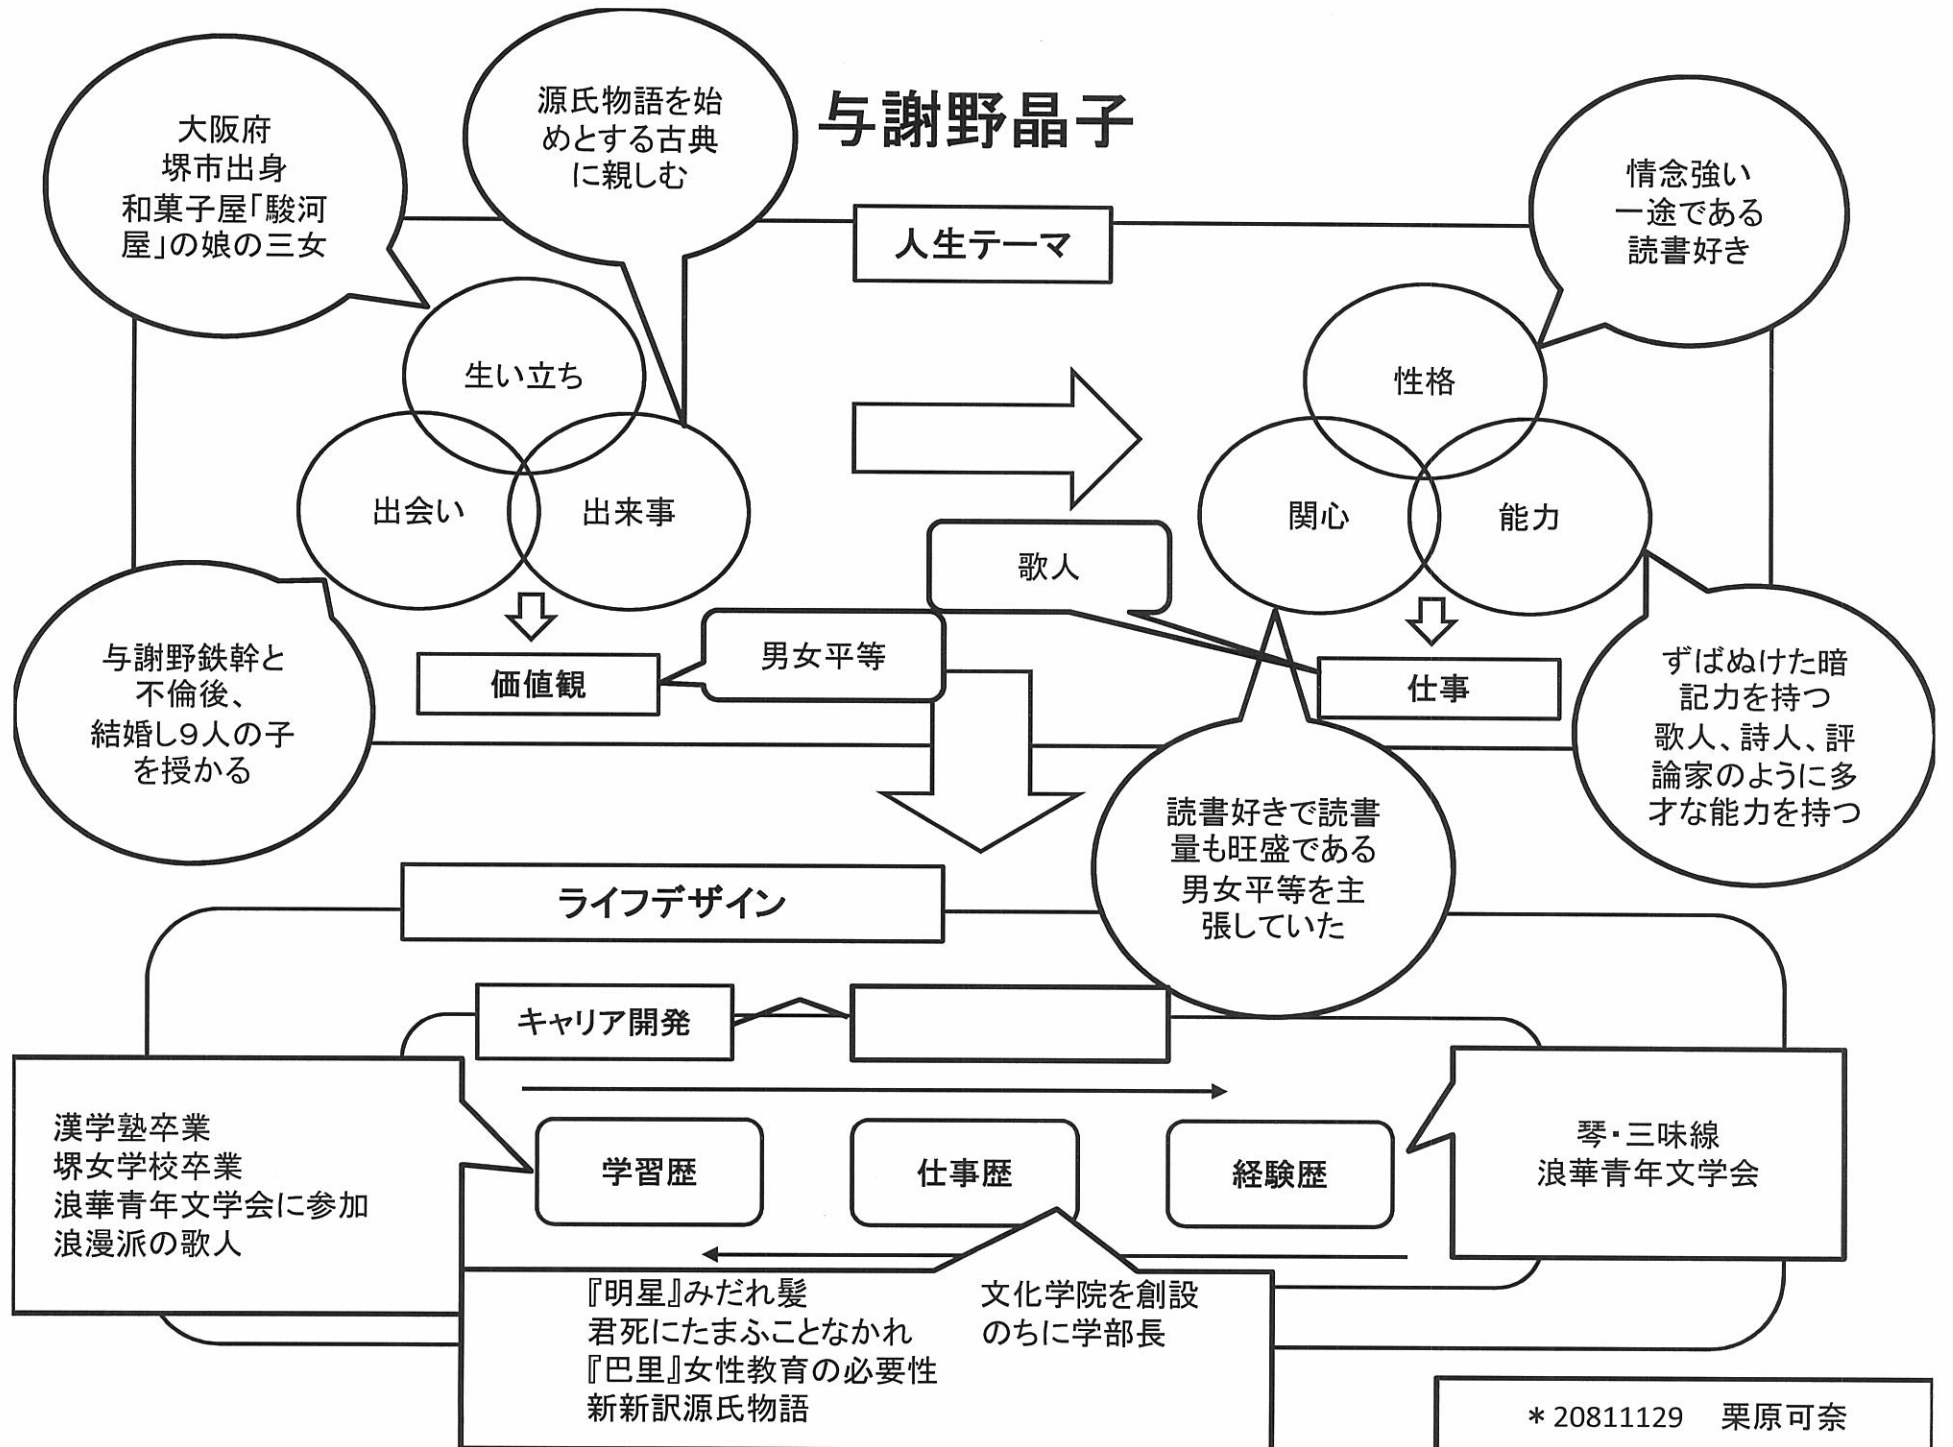

与謝野晶子の人生鳥瞰図

与謝野晶子の人生鳥瞰図

与謝野晶子

与謝野 晶子

20811277 二里木 ジン

与謝野晶子

旦那
与謝野鉄幹

東京

1901年 歌集『みだれ髪』
を出版

1901年 鉄幹と結婚

1902年 石川啄木が与謝
野家を訪れ『明星』に参加

1921年 『文化学院』の創
設の手伝い

1923年 関東大震災の被
害に合う

1939年 『源氏物語』完成
1942年 病気のため亡くな
る

京都

1900年 晶子・鉄幹・登美子の3人
で旅行

1901年 鉄幹と2人で再び旅行へ

情熱の
歌人

恥ずか
しがり屋
で勝気

与謝野晶子

中国・旅順

1904年 日露戦争が始まり
弟が戦地へ

堺

1878年 古くから続く和菓子屋さんに生まれる

1990年 鉄幹と出会い、文芸雑誌『明星』に参加

1990年 『明星』に参加していた山川登美子と出会う

1901年 堺の家を飛び出し、東京の鉄幹のもとへ

ヨーロッパ

1912年 鉄幹と旅行

マネジメントデザイン学科

20811299

原 詩織