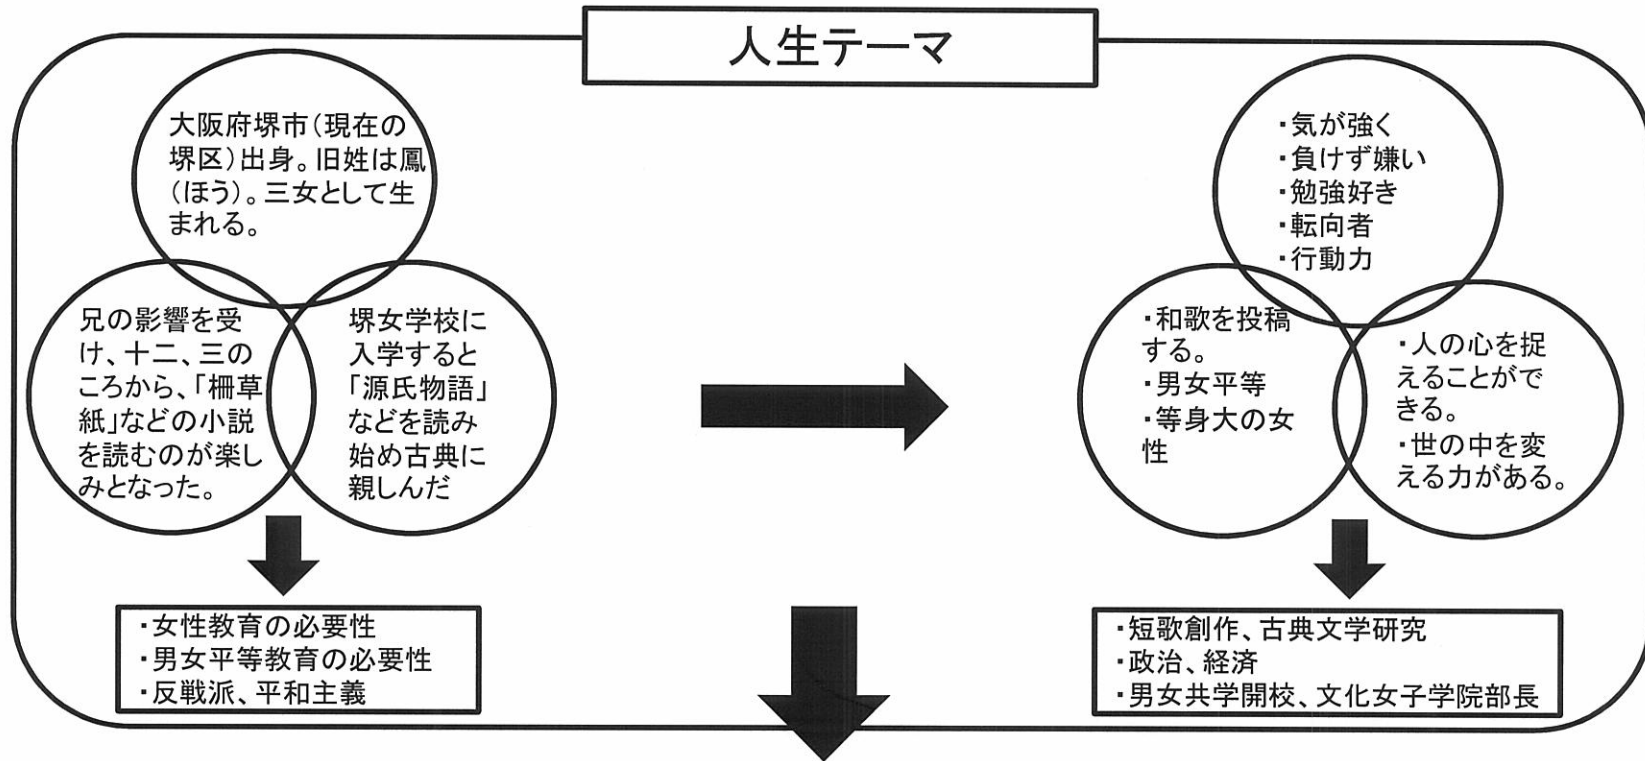

与謝野 晶子

20811277 二里木 ジン