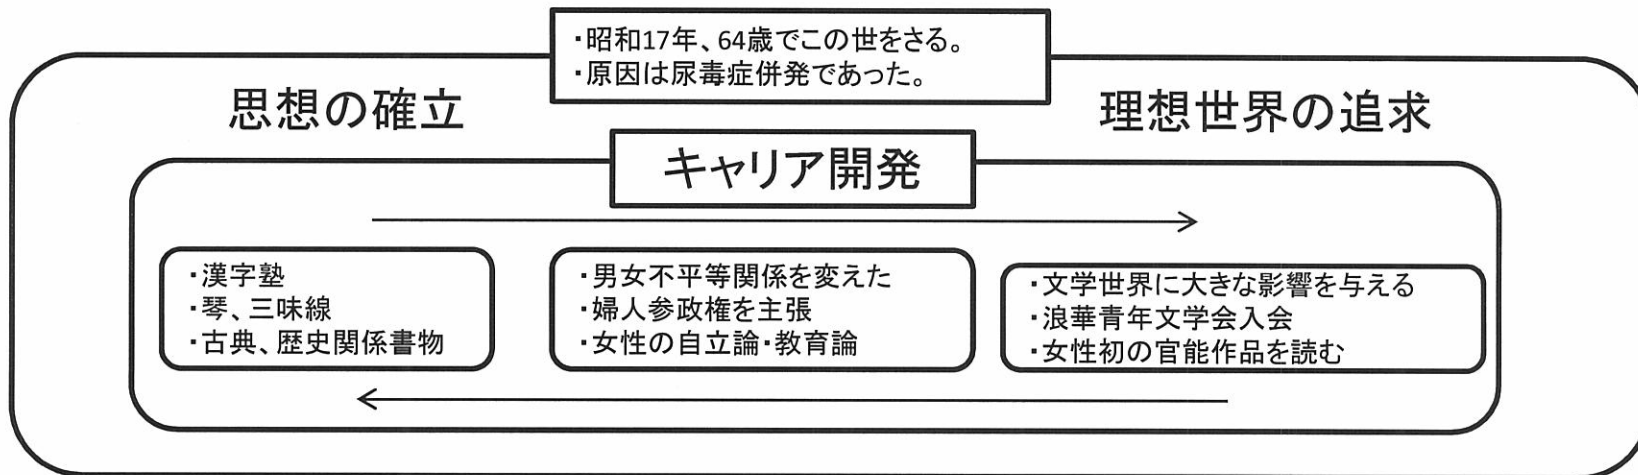

与謝野 晶子

20811277 二里木 ジン