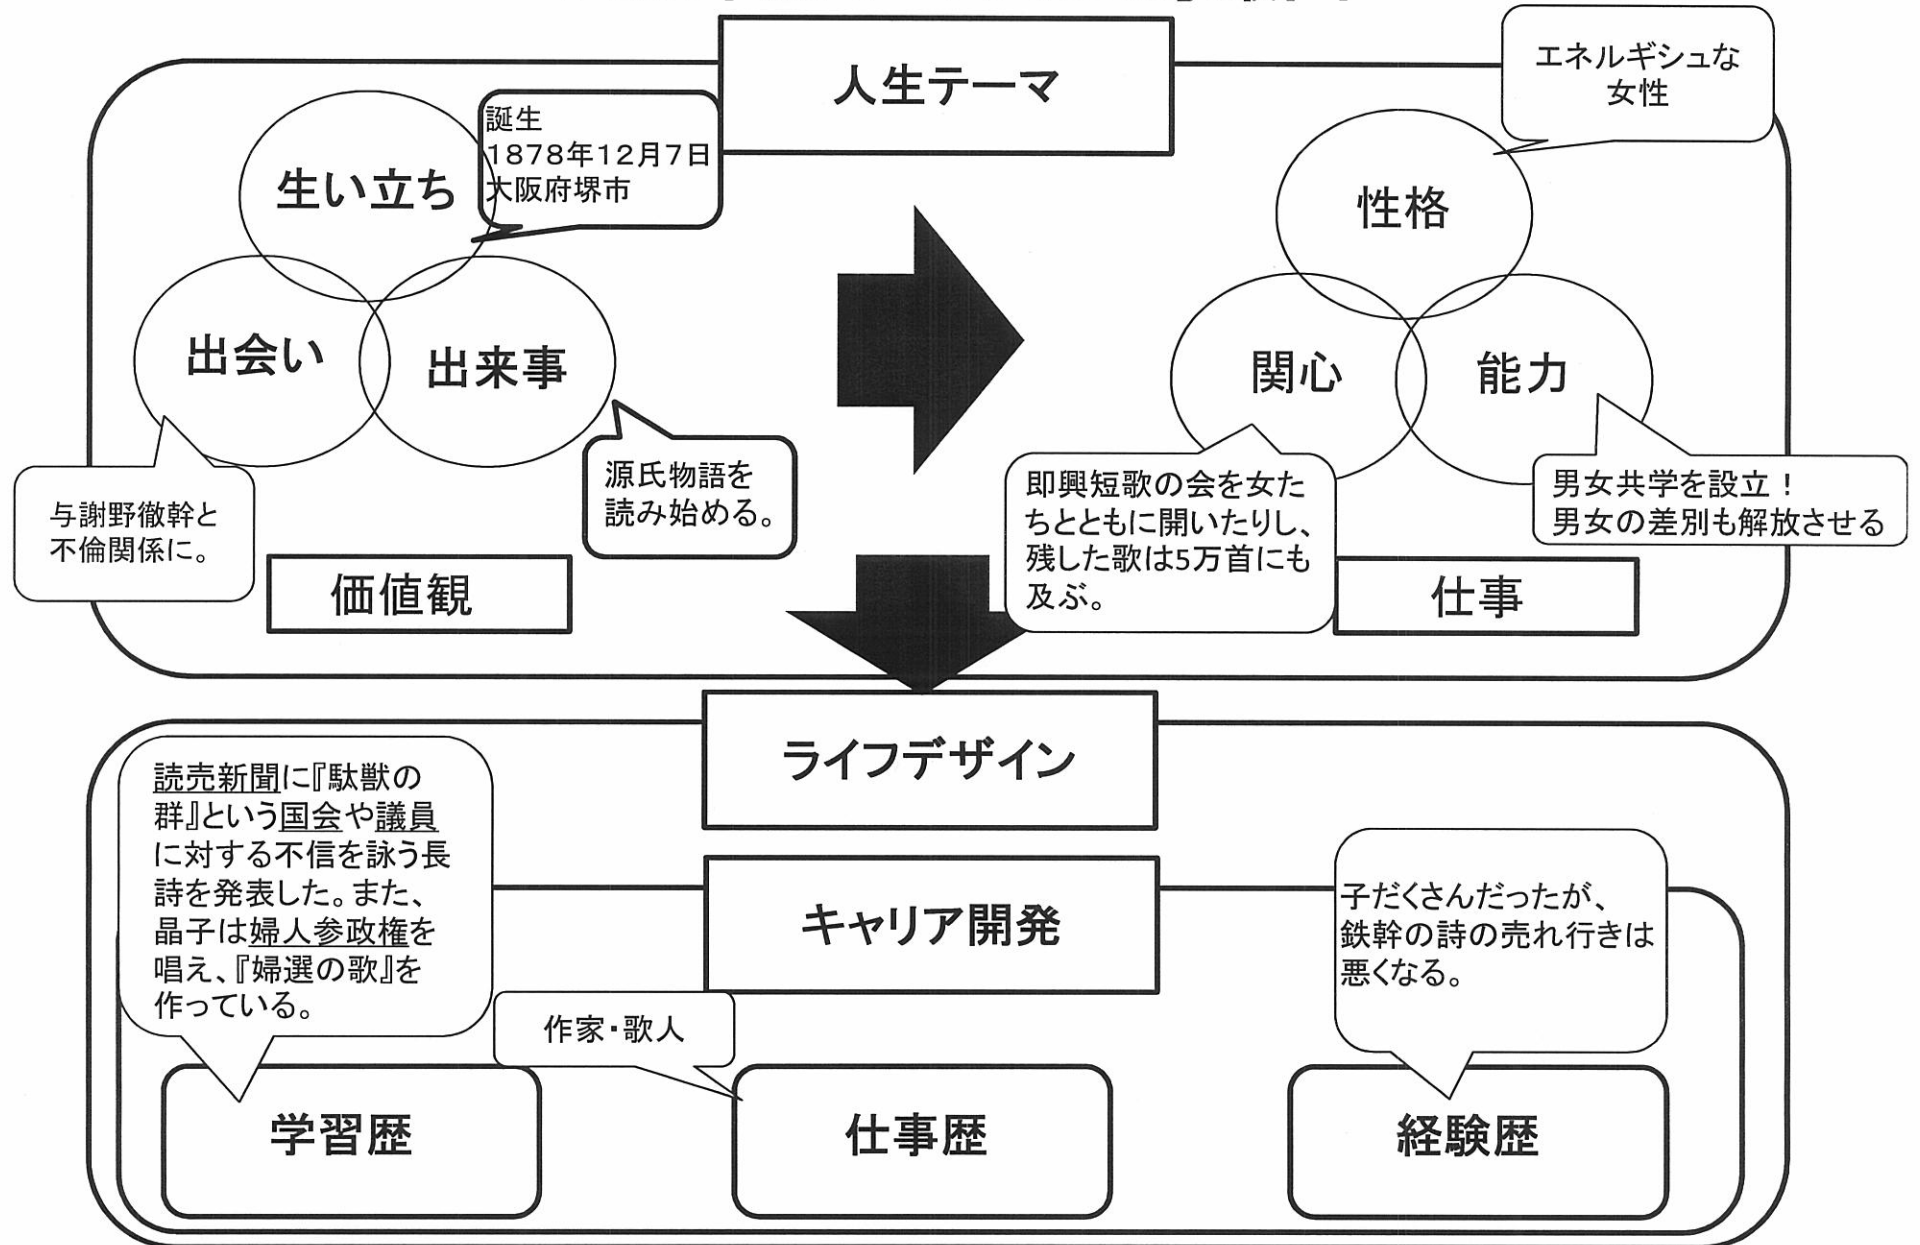

与謝野晶子の人生鳥瞰図

与謝野晶子の人生鳥瞰図

与謝野晶子

与謝野 晶子

20811277 二里木 ジン

与謝野晶子

旦那
与謝野鉄幹

東京

1901年 歌集『みだれ髪』
を出版

1901年 鉄幹と結婚

1902年 石川啄木が与謝
野家を訪れ『明星』に参加

1921年 『文化学院』の創
設の手伝い

1923年 関東大震災の被
害に合う

1939年 『源氏物語』完成
1942年 病気のため亡くな
る

京都

1900年 晶子・鉄幹・登美子の3人
で旅行

1901年 鉄幹と2人で再び旅行へ

情熱の
歌人

恥ずか
しがり屋
で勝気

与謝野晶子

中国・旅順

1904年 日露戦争が始まり
弟が戦地へ

堺

1878年 古くから続く和菓子屋さんに生まれる

1990年 鉄幹と出会い、文芸雑誌『明星』に参加

1990年 『明星』に参加していた山川登美子と出会う

1901年 堺の家を飛び出し、東京の鉄幹のもとへ

ヨーロッパ

1912年 鉄幹と旅行

マネジメントデザイン学科

20811299

原 詩織