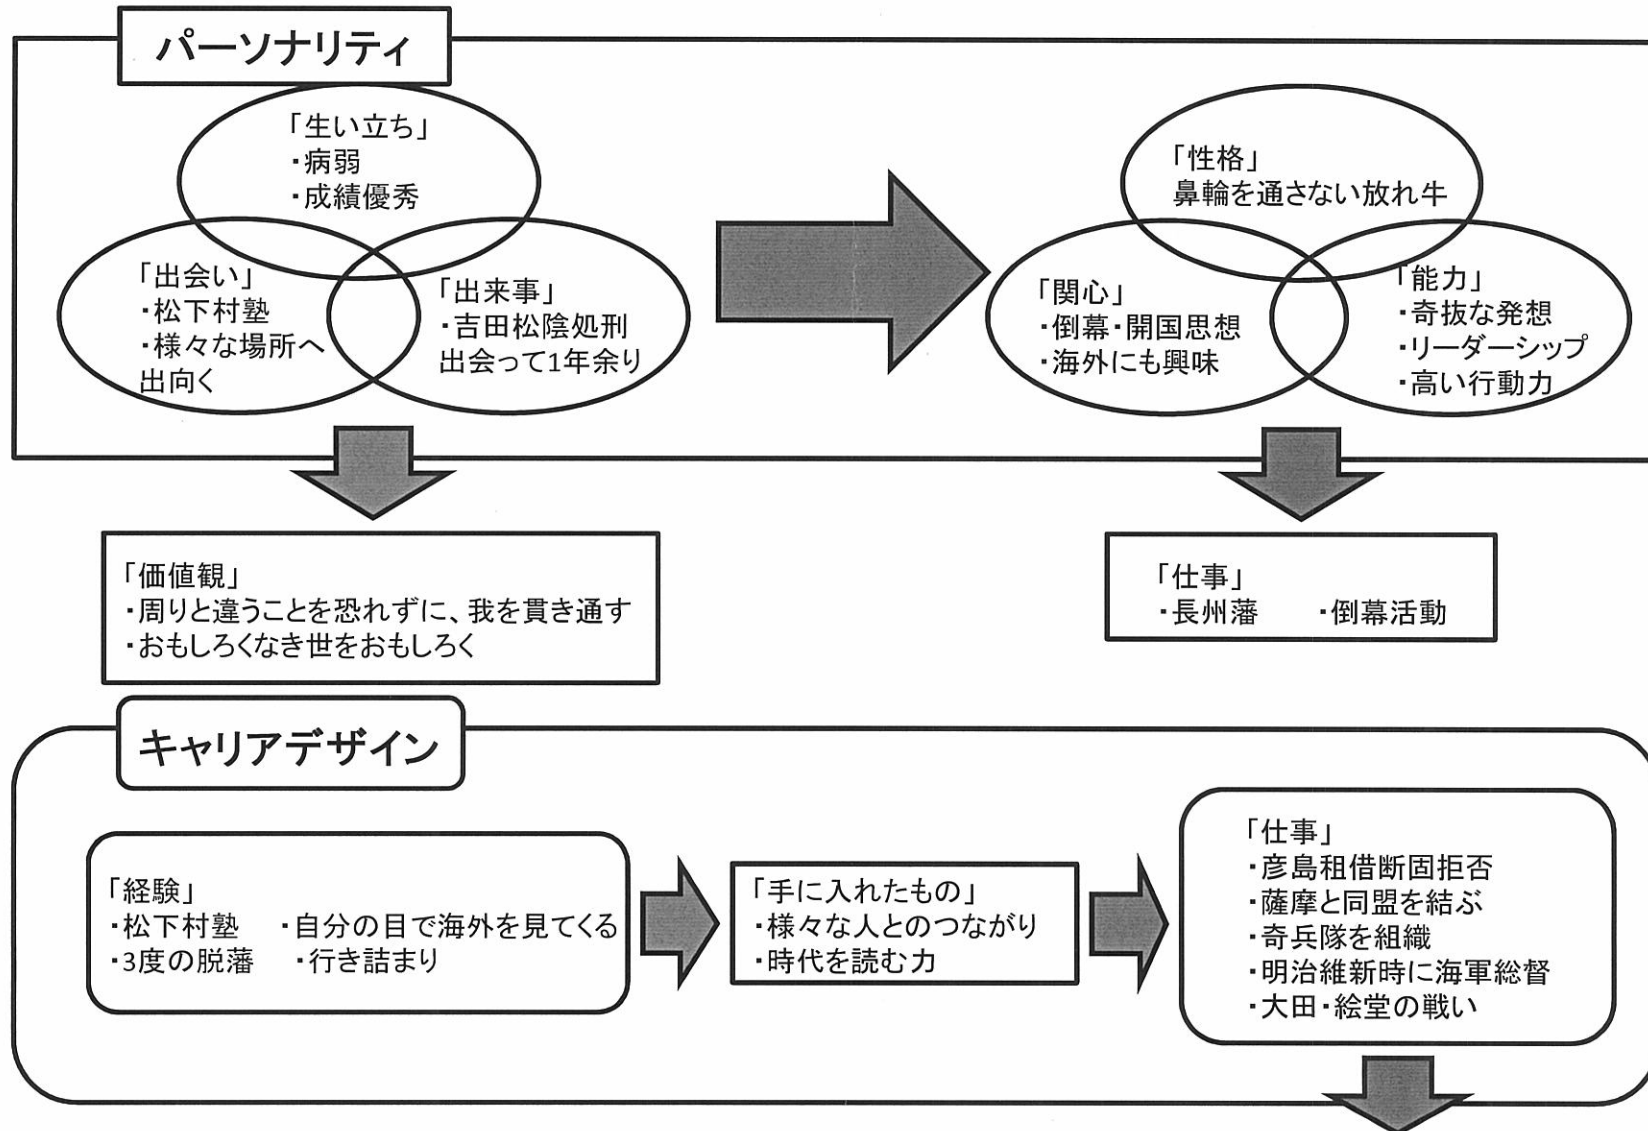

# 高杉晋作の人生鳥瞰図

# 高杉晋作 人生鳥瞰図

20811035 伊藤 雅将

持病の肺結核が悪化し、27歳で若くして死去