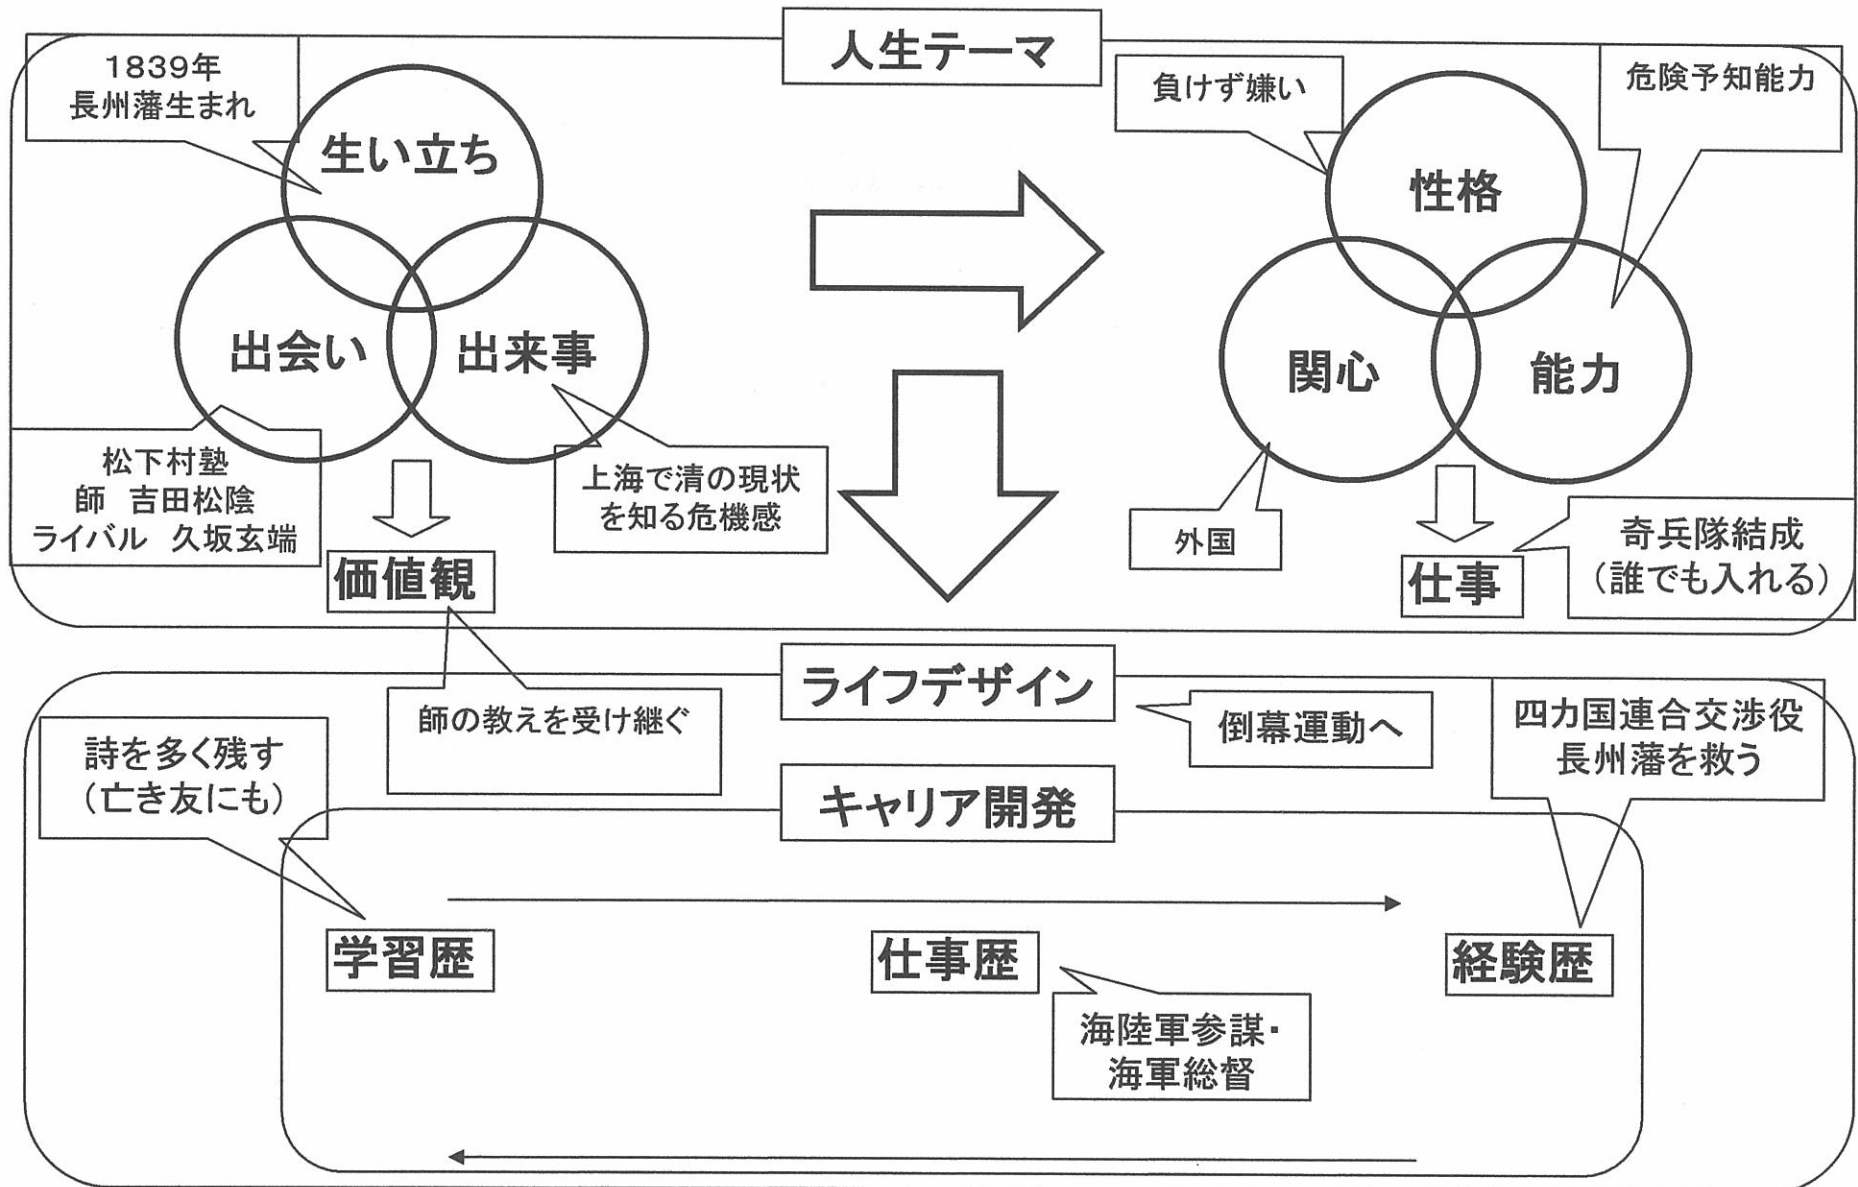

# 高杉晋作の人生鳥瞰図

# 高杉晋作 人生鳥瞰図

20811035 伊藤 雅将

持病の肺結核が悪化し、27歳で若くして死去