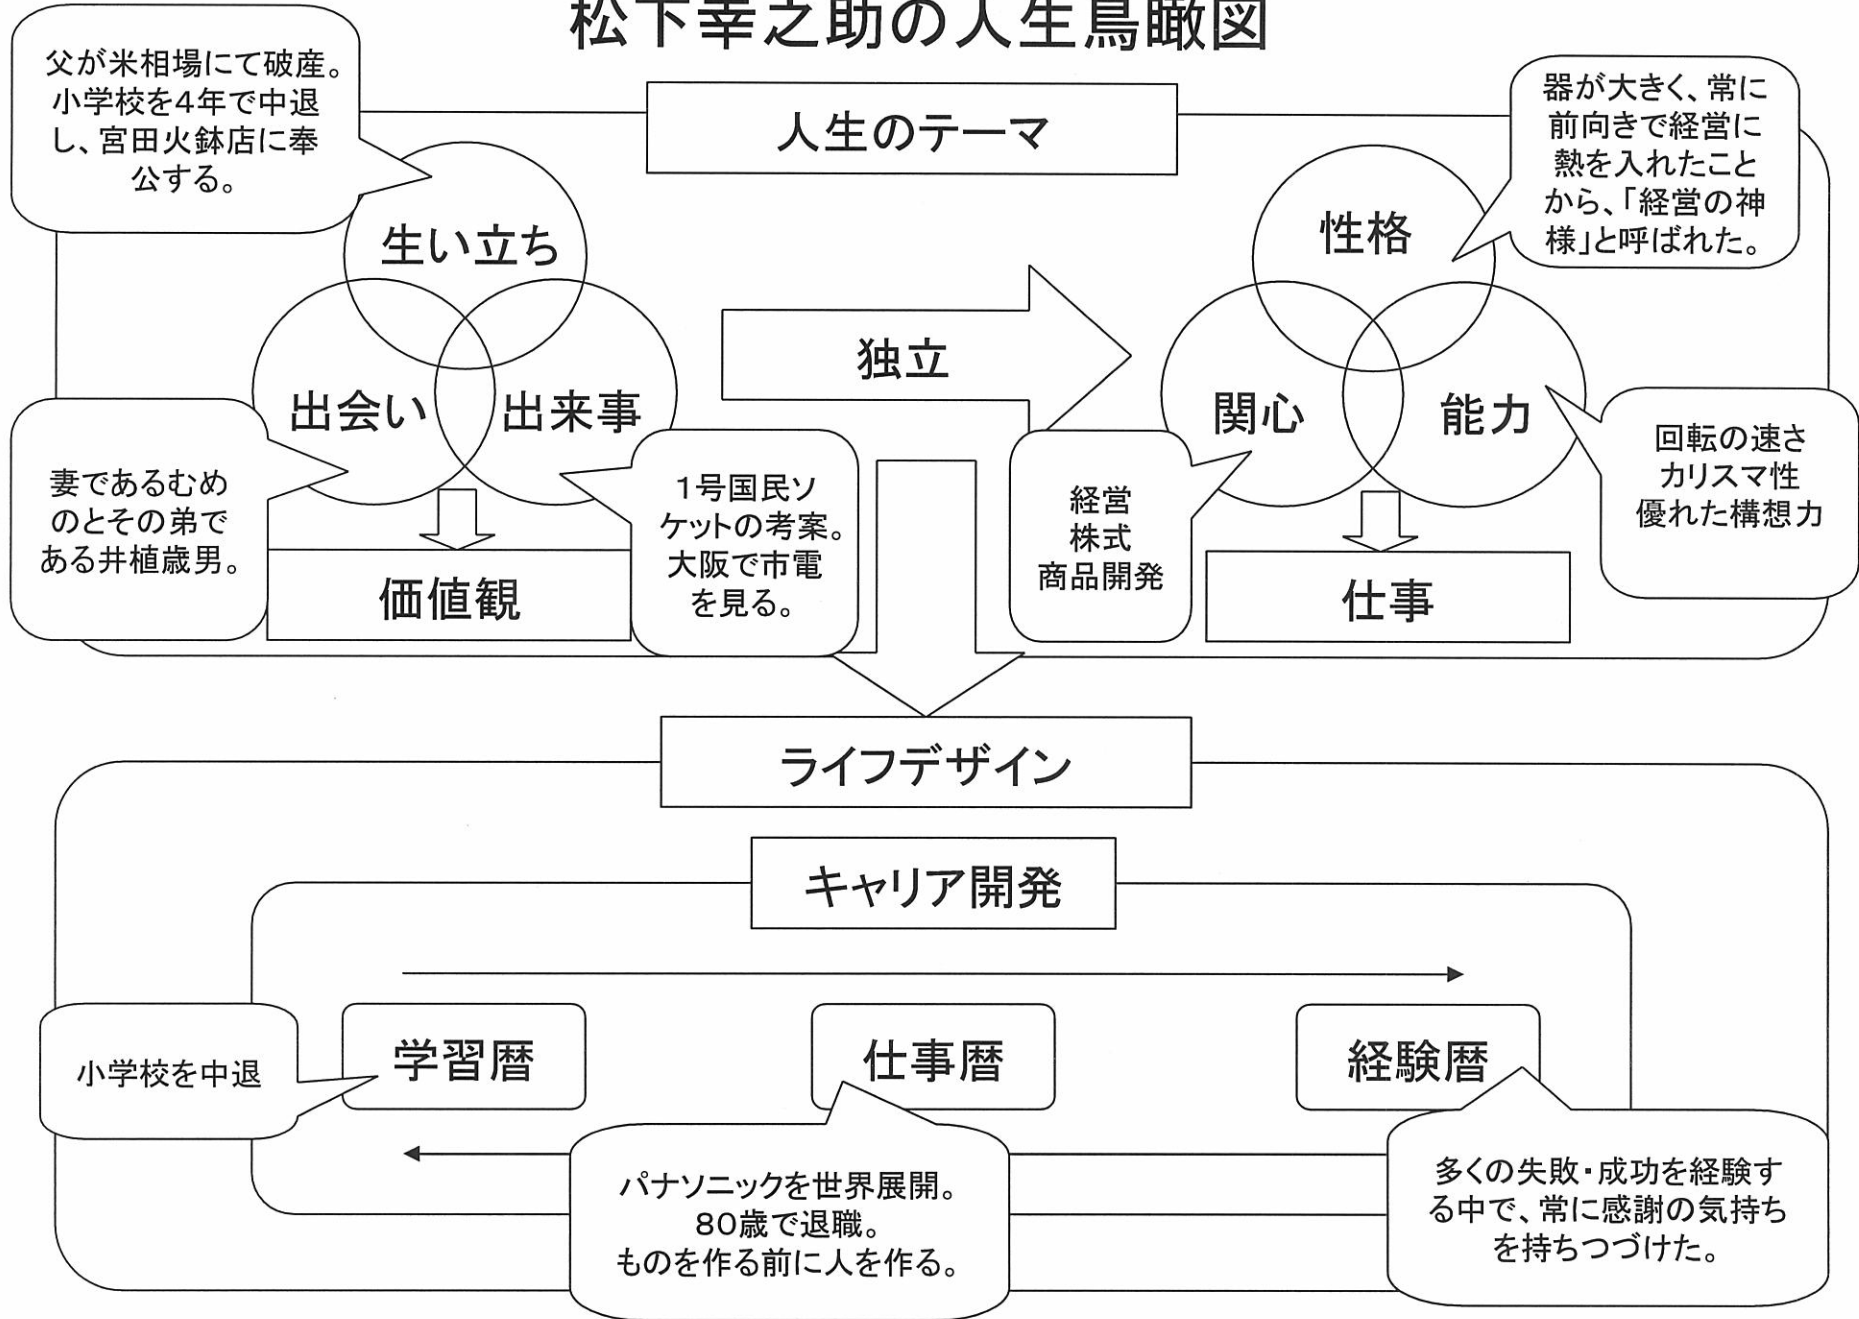

松下幸之助の人生鳥瞰図

「松下幸之助」

人生鳥瞰図

20811096
金子 昇大
11/22

松下幸之助人生鳥瞰図