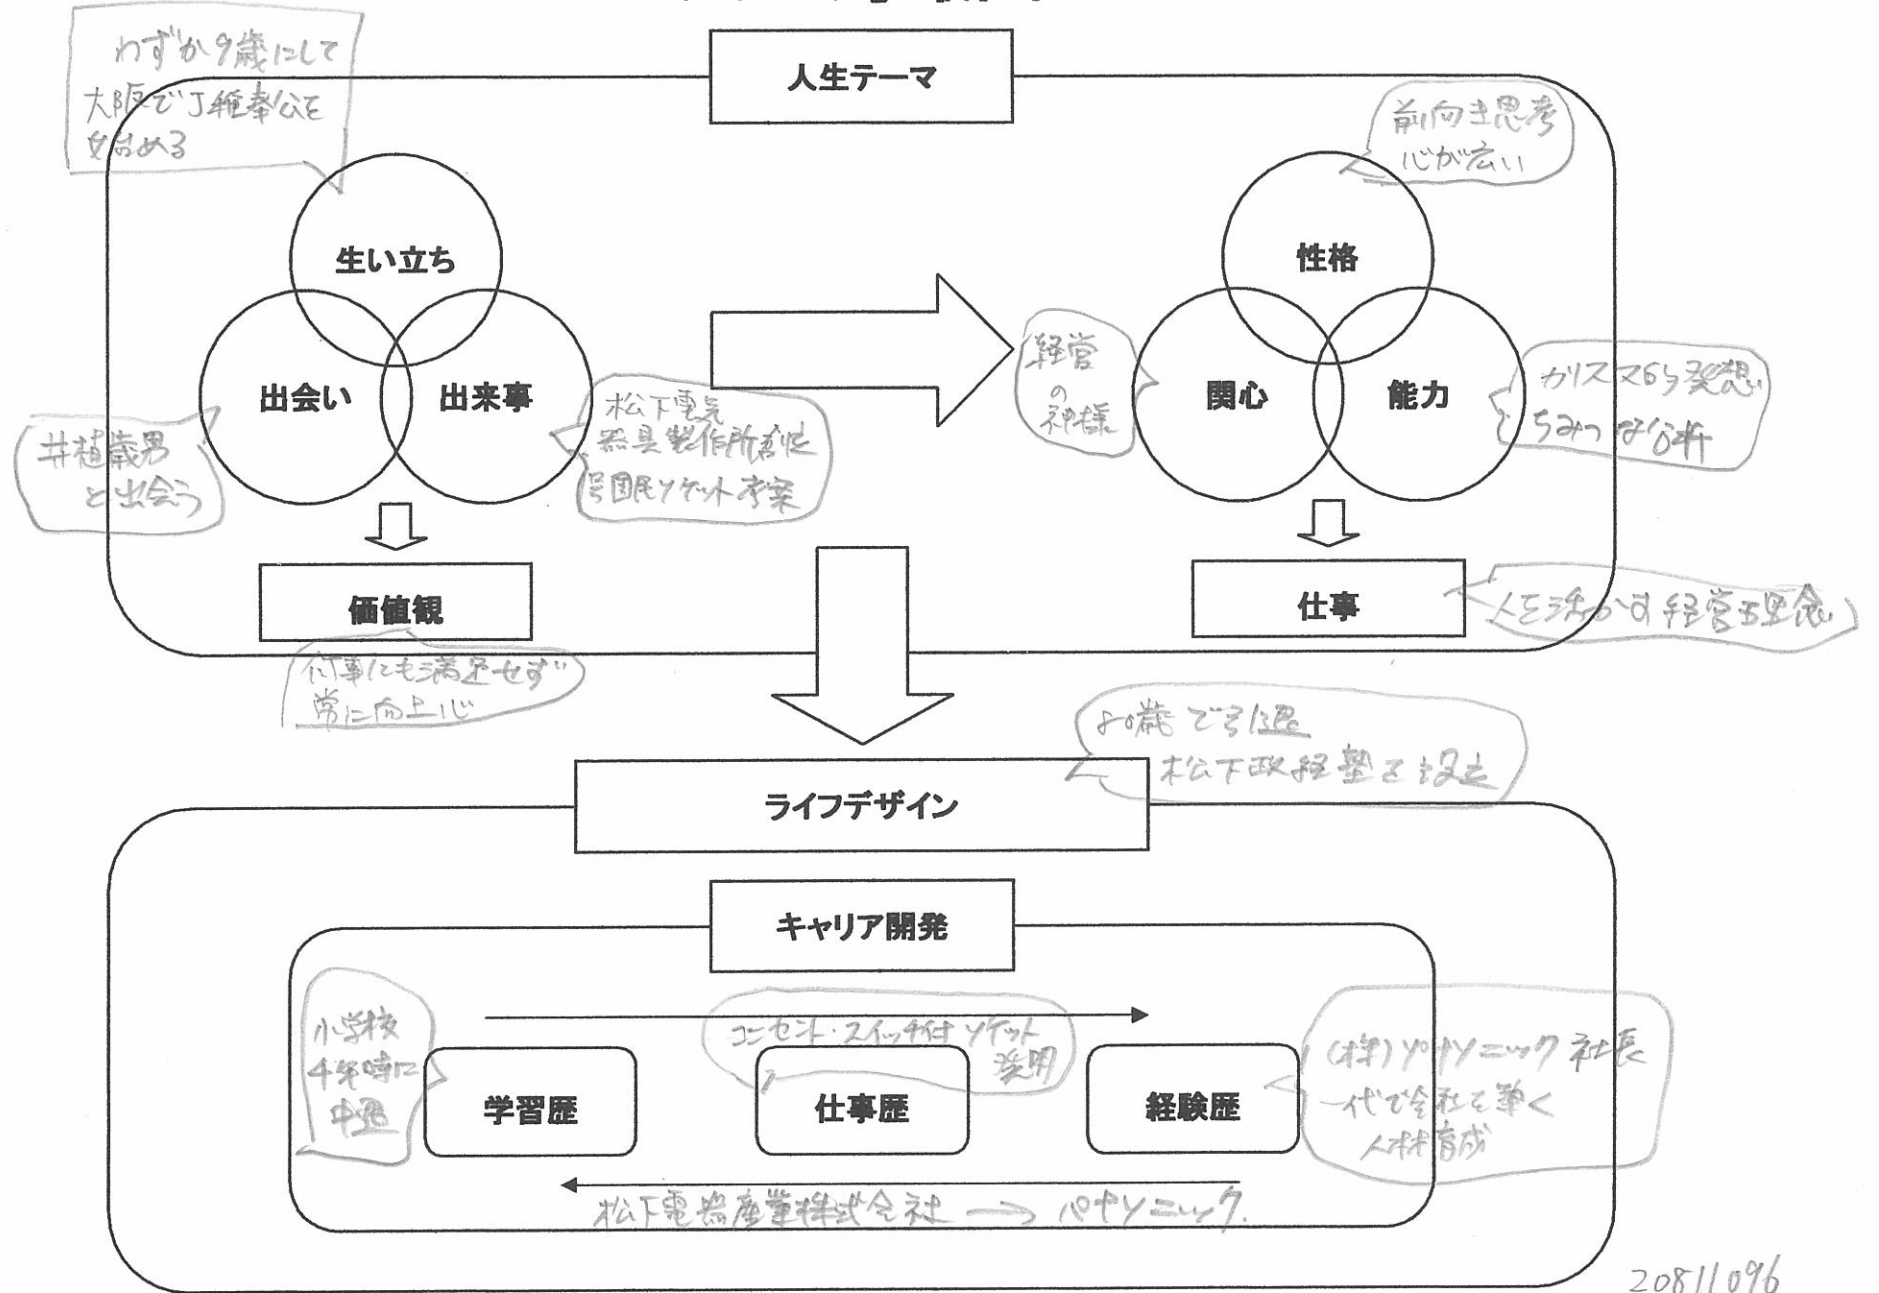

松下幸之助の人生鳥瞰図

「松下幸之助」

人生鳥瞰図

20811096
金子 昇大
11/22

松下幸之助人生鳥瞰図