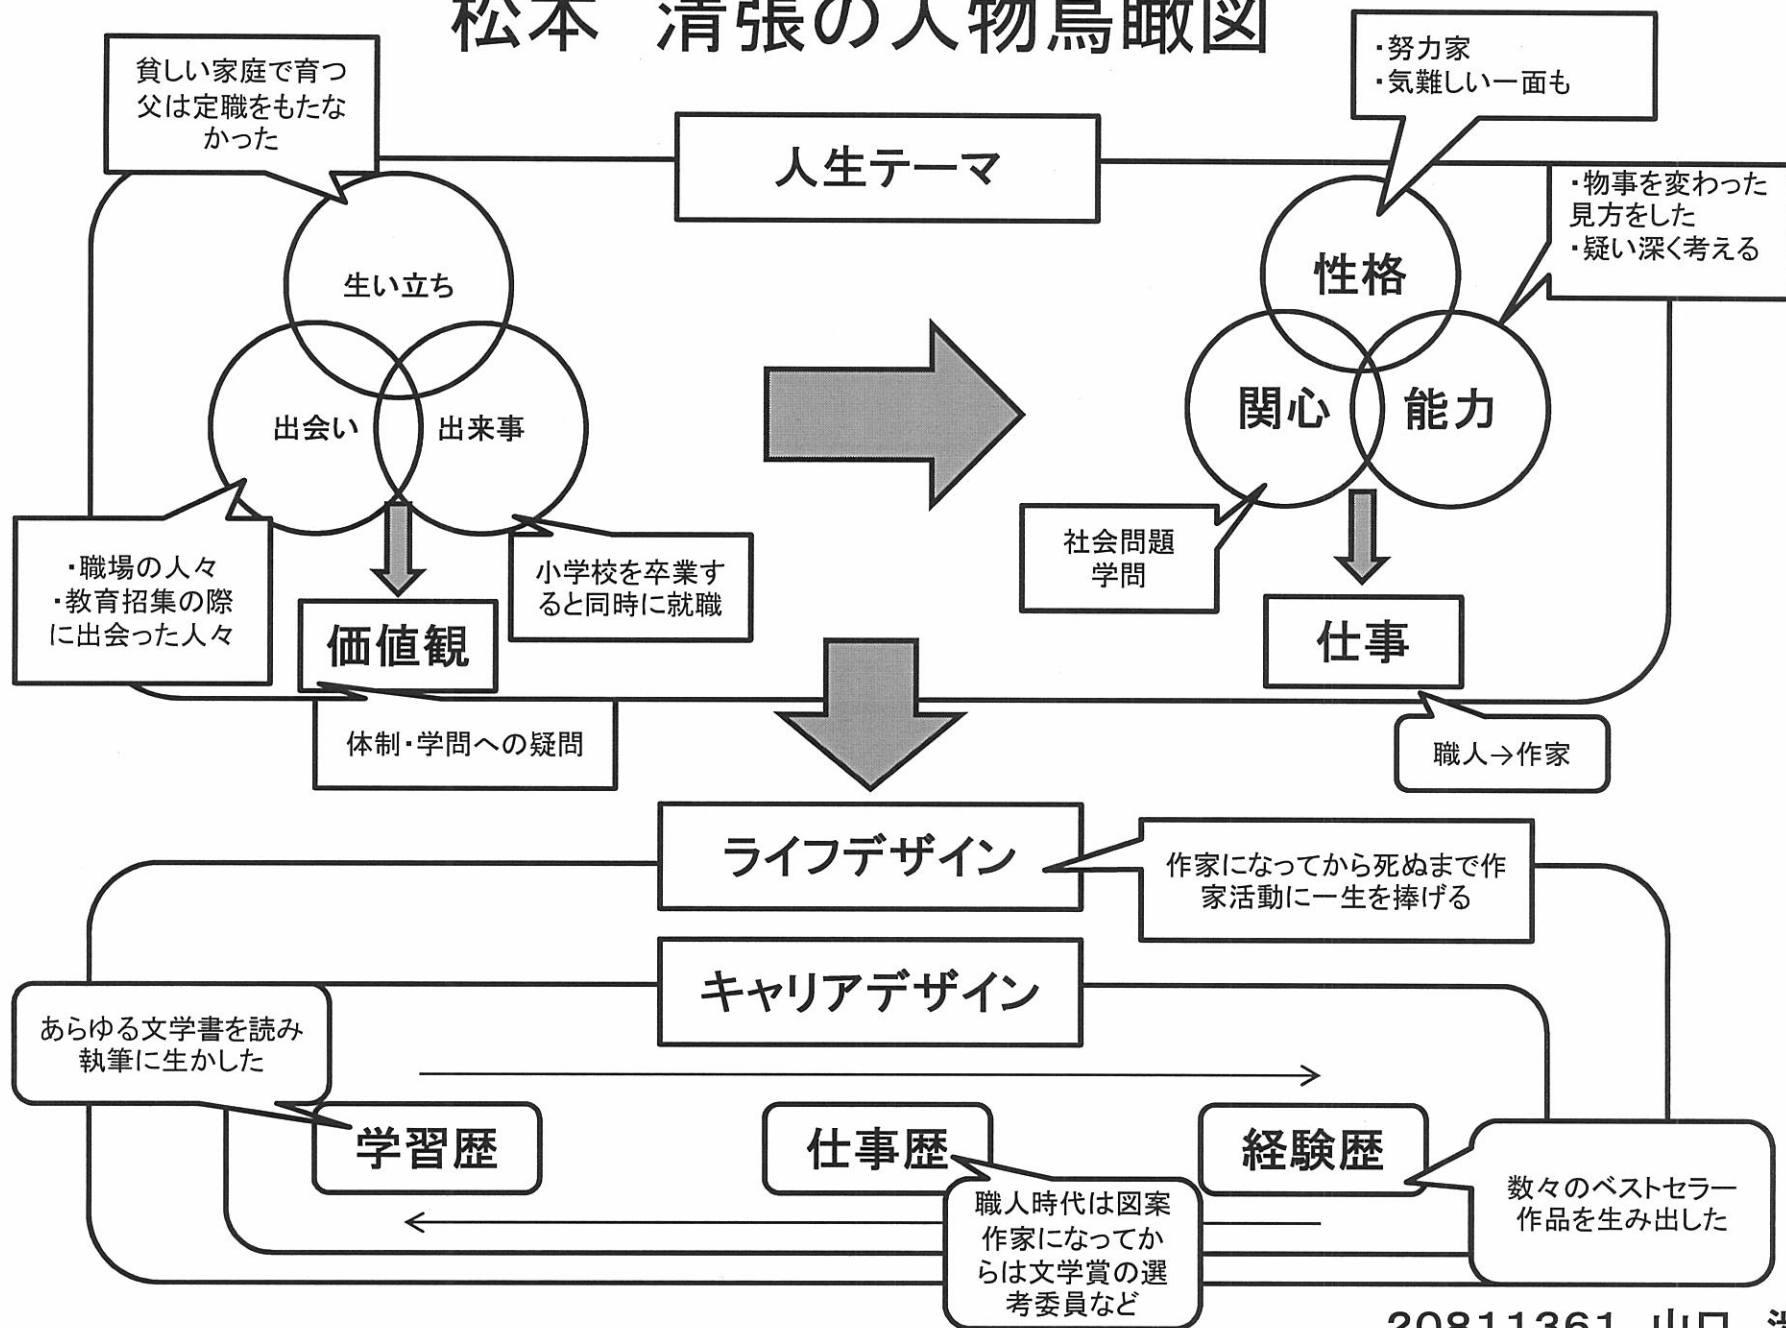

松本清張の鳥瞰図

人生テーマ

ライフデザイン
社会とのズレが生じ、そのギャップからまた表現が生れる。身を削るような思いで取り組む

キャリア開発

自らの奮闘の生活を活かし、作品に取り入れ庶民への共感を得るキャリア開発

学習歴

政治意識がなく常に大衆と向き合う

仕事歴

社会構造に目を向けより一般的で文学的な作品を実現

経歴

生涯現役を通し、驚異的な仕事量で82歳でせくなるまで精力的に取り組んだ

松本 清張の人物鳥瞰図

松本清張の「人生鳥瞰図」

20811269

新村 顕一